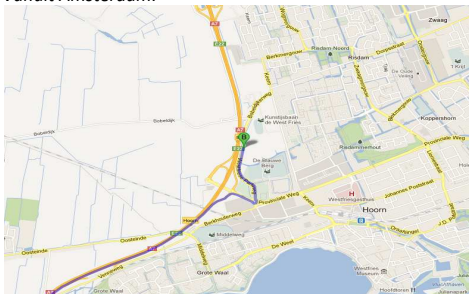

14. **Routebeschrijving**

Vanuit richting Amsterdam
 Volg ring A10 west richting Zaanstad/Leeuwarden, op het knooppunt Coenplein de A8, E22 richting Zaandam/Leeuwarden. Op het knooppunt Zaandam de A7, E22 richting Hoorn/Leeuwarden. Rijd na 22 km rechts de oprit op (Hoorn[afslag 8])
 Neem na 0.6 km de tweede afslag op de rotonde (de Provinciale weg)
 Neem na 300 m de eerste afslag op de rotonde (op de Provinciale weg)
 Neem na 300 m de derde afslag op de rotonde (de Westfriese Parkweg) Na 225 m bent u gearriveerd (Westfriese Parkweg hoorn nh,1625)

Vanuit richting Den Helder
 Volg de A7 richting Hoorn/Amsterdam, neem afslag Hoorn[afslag 8], Neem na 0.6 km de tweede afslag op de rotonde (de Provinciale weg)
 Neem na 300 m de eerste afslag op de rotonde (op de Provinciale weg)
 Neem na 300 m de derde afslag op de rotonde (de Westfriese Parkweg) Na 225 m bent u gearriveerd (Westfriese Parkweg hoorn nh,1625)

Vanuit richting Alkmaar
 Vanaf de Provincialeweg (N242) op richting Haarlem/Amsterdam N24, ga na 300 m linksaf de Noordervaart (N243) op richting Hoorn N243. Neem na 11 km de tweede afslag op de rotonde (de Middenweg (N243)) richting Hoorn N243. Rijd na 7.2 km de oprit van de A7 op (Provincialeweg) richting Hoorn/Leeuwarden A7/E22. Neem afslag Hoorn[afslag 8], Neem na 0.6 km de tweede afslag op de rotonde (de Provinciale weg)
 Neem na 300 m de eerste afslag op de rotonde (op de Provinciale weg)
 Neem na 300 m de derde afslag op de rotonde (de Westfriese Parkweg) Na 225 m bent u gearriveerd (Westfriese Parkweg hoorn nh,1625)

TIP
 Gebruikt u een navigatiesysteem, stel hem dan in op Bobeldijkerweg (nr hoeft niet).
 Sommige navigatiesystemen kennen ons adres namelijk nog niet!

Plattegrond

Vanuit Amsterdam:

Vanuit Den Oever:

Vanuit Enkhuizen: