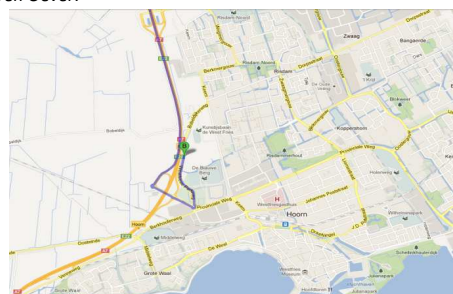

14. **Routebeschrijving**

Vanuit richting Amsterdam
 Volg ring A10 west richting Zaanstad/Leeuwarden, op het knooppunt Coenplein de A8, E22 richting Zaandam/Leeuwarden. Op het knooppunt Zaandam de A7, E22 richting Hoorn/Leeuwarden. Rijd na 22 km rechts de oprit op (Hoorn[afslag 8])
 Neem na 0.6 km de tweede afslag op de rotonde (de Provinciale weg)
 Neem na 300 m de eerste afslag op de rotonde (op de Provinciale weg)
 Neem na 300 m de derde afslag op de rotonde (de Westfriese Parkweg) Na 225 m bent u gearriveerd (Westfriese Parkweg hoorn nh,1625)

Vanuit richting Den Helder
 Volg de A7 richting Hoorn/Amsterdam, neem afslag Hoorn[afslag 8], Neem na 0.6 km de tweede afslag op de rotonde (de Provinciale weg)
 Neem na 300 m de eerste afslag op de rotonde (op de Provinciale weg)
 Neem na 300 m de derde afslag op de rotonde (de Westfriese Parkweg) Na 225 m bent u gearriveerd (Westfriese Parkweg hoorn nh,1625)

Vanuit richting Alkmaar
 Vanaf de Provincialeweg (N242) op richting Haarlem/Amsterdam N24, ga na 300 m linksaf de Noordervaart (N243) op richting Hoorn N243. Neem na 11 km de tweede afslag op de rotonde (de Middenweg (N243)) richting Hoorn N243. Rijd na 7.2 km de oprit van de A7 op (Provincialeweg) richting Hoorn/Leeuwarden A7/E22. Neem afslag Hoorn[afslag 8], Neem na 0.6 km de tweede afslag op de rotonde (de Provinciale weg)
 Neem na 300 m de eerste afslag op de rotonde (op de Provinciale weg)
 Neem na 300 m de derde afslag op de rotonde (de Westfriese Parkweg) Na 225 m bent u gearriveerd (Westfriese Parkweg hoorn nh,1625)

TIP
 Gebruikt u een navigatiesysteem, stel hem dan in op Bobeldijkerweg (nr hoeft niet).
 Sommige navigatiesystemen kennen ons adres namelijk nog niet!

Plattegrond

Vanuit Amsterdam:

Vanuit Den Oever:

Vanuit Enkhuizen: